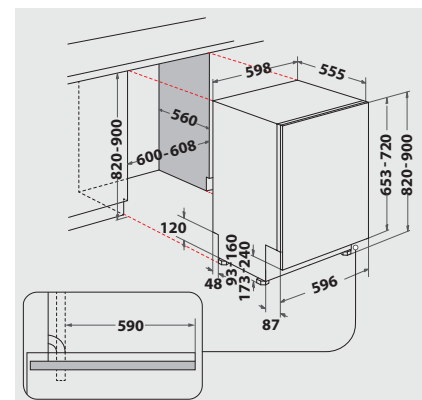

## CESTELLI PER STOVIGLIE

- Cestello superiore estraibile e regolabile in altezza, anche carico
- 4 supporti tazze pieghevole nel cestello superiore
- 4 portapiatti abbattibili nel cestello inferiore
- Cestello per posate estraibile

## SPECIFICHE TECNICHE

- Lunghezza del cavo di allaccio 150 cm
- Dimensioni dell'elettrodomestico (AxPxL): 820x555x598 mm

<sup>1</sup> Gamma di classi di efficienza energetica da A a G