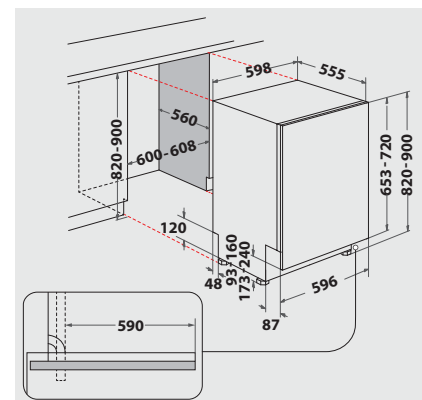

BETRIEBSARTEN

- Option MultiZone – separates Ober- oder Unterkorbspülen
- Option für Spültabs
- Express-Option – verkürzt die Dauer des gewählten Spülprogramms

GESCHIRRKÖRBE

- Oberkorb herausnehmbar und höhenverstellbar, auch beladen
- 4 klappbare Tassenablagen im Oberkorb
- 4 umklappbare Tellersegmente im Unterkorb
- Herausnehmbarer Besteckkorb

TECHNISCHE DATEN

- Warmwasseranschluss bis 60 °C möglich
- Anschlusskabelänge 130 cm
- Gerätemaße (HxTxB): 820x555x598 mm

¹ Energieeffizienzklassen-Spektrum von A bis G