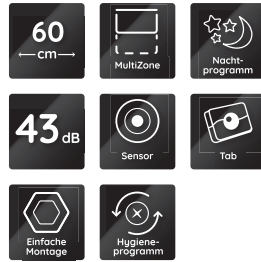

BCIO 3T133 PE CH

Vollintegrierbarer Geschirrspüler (60 cm)

Bauknecht

Für mich und mein Zuhause

TOP 4

- PowerClean – das intelligente System speziell für Töpfe und Pfannen
- ActiveDry – automatisches Türöffnungssystem für perfekt getrocknetes Geschirr
- Option MultiZone – separates Ober- oder Unterkorbspülen
- Sensor-Programm – perfekte Reinigungsergebnisse bei effizientem Wasser- und Energieverbrauch

EDELSTAHL

BCIO 3T133 PE CH
EAN 40 11577 85854 9

BAUART

- Vollintegrierbarer Geschirrspüler (60 cm)

AUSSTATTUNG

- **ActiveDry** – automatisches Türöffnungssystem für perfekt getrocknetes Geschirr (abschaltbar)
- **PowerClean** – das intelligente System speziell für Töpfe und Pfannen
- Übersichtliches Display mit 1 – 12 Std. Startzeitvorwahl
- Optische Betriebsanzeige – Lichtpunkt am Boden
- Hocheinbaufähig und dadurch rücken-schonend
- Akustisches Signal zeigt das Programmende an
- Elektronische Salz- und elektronische Klarspülernachfüllanzeige
- Edelstahl-Innenraum für maximale Hygiene
- Doppelscharnier
- Vollwasserschutz

VERBRAUCHSWERTE

- Energieeffizienzklasse D, Reinigungsleistungsindex 1,13, Trocknungsleistungsindex 1,07¹
- 14 Maßgedecke
- Energieverbrauch des eco-Programms pro 100 Betriebszyklen: 85 kWh Strom
- 9,5 Liter Wasser, 0,848 kWh Strom im eco-Programm pro Betriebszyklus
- Programmdauer des eco-Programms: 3:10 h
- Nur 43 dB(A) re 1 pW Betriebsgeräusch, Luftschallemissionsklasse B

TECHNISCHE DATEN

- Warmwasseranschluss bis 60 °C möglich
- Anschlusskabelänge 130 cm
- Gerätemaße (HxTxB): 820x555x598 mm

¹ Energieeffizienzklassen-Spektrum von A bis G