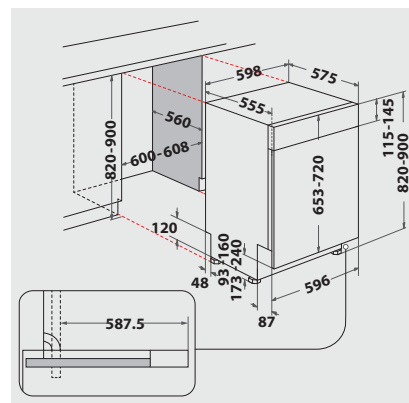

SPECIFICHE TECNICHE

- Possibilità di allacciamento acqua calda fino a 60 °C
- Lunghezza del cavo di allaccio 130 cm
- Dimensioni dell'elettrodomestico (AxPxL): 820x555x598 mm

MODALITÀ OPERATIVE

- MultiZone Option – lavaggio separato del cestello superiore e inferiore
- Opzione per pastiglie di lavaggio
- Express-Option – riduce la durata del programma di lavaggio selezionato

CESTELLI PER STOVIGLIE

- Cestello superiore estraibile e regolabile in altezza, anche carico

¹ Gamma di classi di efficienza energetica da A a G