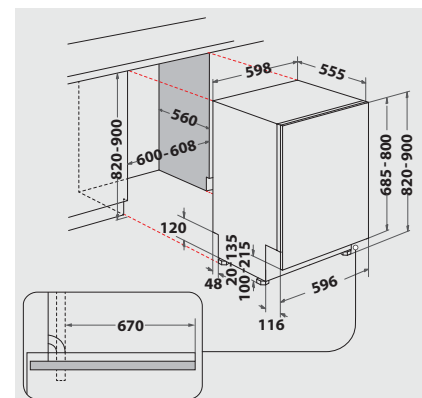

SPECIFICHE TECNICHE

- Possibilità di allacciamento acqua calda fino a 60 °C
- Lunghezza del cavo di allaccio 150 cm
- Dimensioni dell'elettrodomestico (AxPxL): 820x555x598 mm

PROGRAMMI DI LAVAGGIO

- **7 Programmi standard e 1 programma Sensor**
- 3 diverse temperature di lavaggio
- Programmi di lavaggio: Tipo di prodotto, ECO, Prelavaggio a freddo, Programma Sensor, Programma Express, Programma intensivo, Programma bicchieri, Lavaggio e asciugatura rapidi
- Programma Sensor – Pulizia perfetta a fronte di un consumo efficiente di acqua ed energia

MODALITÀ OPERATIVE

- MultiZone Option – lavaggio separato del cestello superiore e inferiore
- Opzione per pastiglie di lavaggio

CESTELLI PER STOVIGLIE

- Cestello superiore estraibile e regolabile in altezza, anche carico
- 4 supporti tazze pieghevoli nel cestello superiore
- 4 portapiatti abbattibili nel cestello inferiore