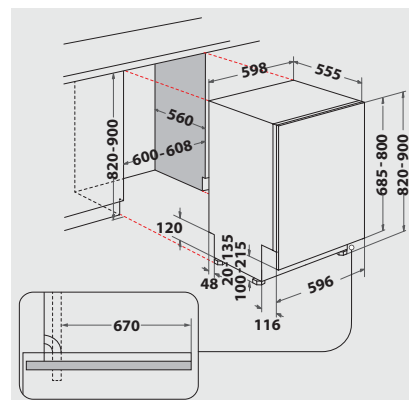

MODALITÀ OPERATIVE

- Trattamento igienico delle stoviglie con l'opzione Hygiene

¹ Gamma di classi di efficienza energetica da A a G