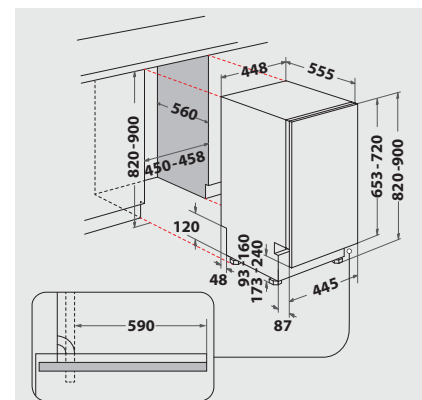

CESTELLI PER STOVIGLIE

- Cestello superiore estraibile e regolabile in altezza, anche carico

¹ Gamma di classi di efficienza energetica da A a G