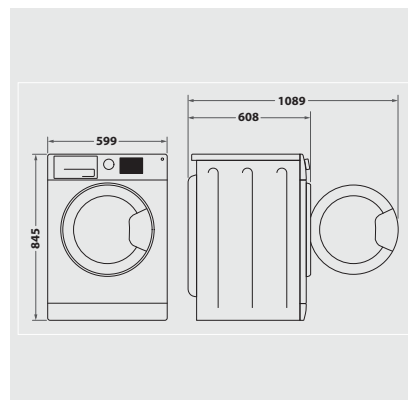

¹ * Testé par Allergy UK sur les programmes Coton 40 °C, Synthétique 40 °C et Linge de lit 60 °C avec option vapeur activée.

² * Testé et approuvé par le TÜV Süd

³ * Cette option n'est pas compatible avec les programmes Délicat et Plumes

⁴ Classe énergétique d'A à G