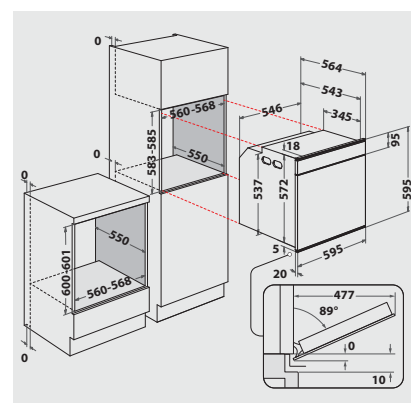

## SONDERZUBEHÖR (GEGEN AUFPREIS)

- 3-fach Vollbackauszug SLF 133
- Backauszug mit 3 Ebenen, davon eine voll ausziehbar, 2 Teilauszüge SLF 234
- Teilauszug mit 2 Ebenen SLP 232

## TECHNISCHE DATEN UND MASSE

- Energieeffizienzklasse A<sup>1</sup>
- Energieverbrauch nach DIN 0.91 kWh konventionell
- Energieverbrauch nach DIN 0.70 kWh Umluft
- Länge des Anschlusskabels 90 cm
- Gesamtanschlusswert: 3,65 kW
- Nischenmasse (HxBxT): 600x560x550 mm