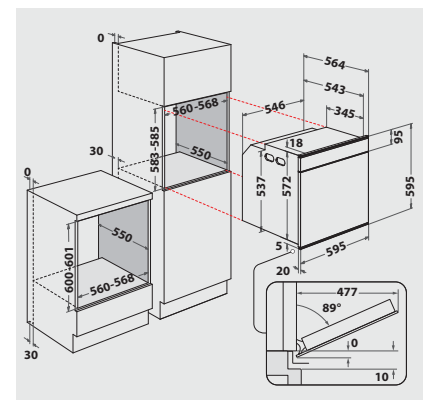

- Kühlgebläse für gute Schrankentlüftung

ZUBEHÖR

- 1 Gitterrost
- 1 Backblech, emailliert
- 1 Fettpfanne

SONDERZUBEHÖR (GEGEN AUFPREIS)

- 3-fach Vollbackauszug SLF 133
- Backauszug mit 3 Ebenen, davon eine voll ausziehbar, 2 Teilauszüge SLF 234
- Teilauszug mit 2 Ebenen SLP 232

TECHNISCHE DATEN UND MASSE

- Energieeffizienzklasse A+¹
- Energieverbrauch nach DIN 0.91 kWh konventionell
- Energieverbrauch nach DIN 0.79 kWh Umluft
- Länge des Anschlusskabels 90 cm
- Gesamtanschlusswert: 3,65 kW
- Nischenmasse (HxBxT): 600x560x556 mm