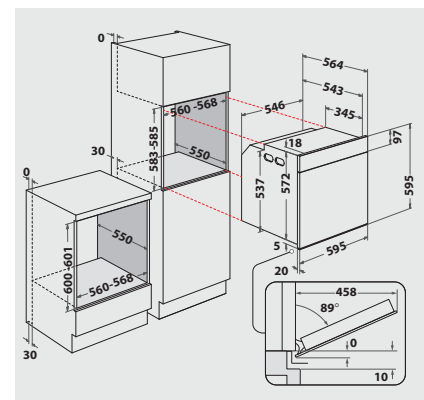

- Ventola di raffreddamento per buona ventilazione dei pensili

ACCESSORI

- 1 Griglia
- 1 Teglia, smaltata
- 1 Leccarda

ACCESSORI SPECIALI (CON SOVRAPPREZZO)

- Guide scorrevoli a estensione completa a 3 livelli 3SLF 133
- Guide scorrevoli a 3 livelli, di cui 1 a estensione completa e 2 a estensione parziale SLF 234
- Guide scorrevoli a estensione parziale a 2 livelli SLP 232

SPECIFICHE TECNICHE E MISURE

- Classe di efficienza energetica A+¹
- Consumo energetico secondo DIN 0.90 kWh convenzionale
- Consumo energetico secondo DIN 0.69 kWh ventilato
- Lunghezza del cavo di allacciamento 90 cm
- Potenza totale installata: 3,65 kW
- Dimensioni nicchia (AxLxP): 600x560x550 mm