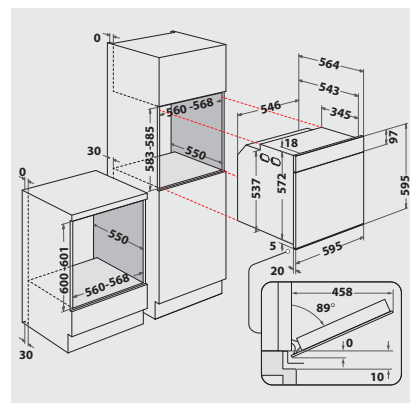

## ACCESSORI

- 1 Griglia
- 1 Teglia, smaltata

- 1 Leccarda

## SPECIFICHE TECNICHE E MISURE

- Classe di efficienza energetica A+<sup>1</sup>
- Consumo energetico secondo DIN 0.9 kWh convenzionale
- Consumo energetico secondo DIN 0.69 kWh ventilato
- Lunghezza del cavo di allacciamento 90 cm
- Potenza totale installata: 3,65 kW
- Dimensioni nicchia (AxLxP): 600x560x550 mm