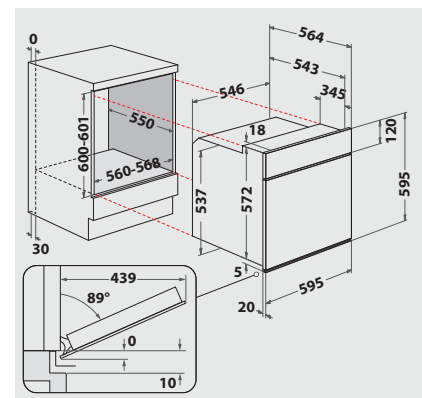

ZUBEHÖR

- 1 Gitterrost
- 1 Backblech, emailliert
- 1 Fettpfanne

SONDERZUBEHÖR (GEGEN AUFPREIS)

- 3-fach Vollbackauszug SLF 133
- Backauszug mit 3 Ebenen, davon eine voll ausziehbar, 2 Teilauszüge SLF 234
- Teilauszug mit 2 Ebenen SLP 232

TECHNISCHE DATEN UND MASSE

- Energieeffizienzklasse A⁺
- Energieverbrauch nach DIN 0.87 kWh konventionell
- Energieverbrauch nach DIN 0.67 kWh Umluft
- Gesamtanschlusswert: 10,7 kW
- Nischenmasse (HxBxT): 600x560x550 mm
- **Kombinierbar mit EKS 4471 IN, EKI 4472 IN, EK 4470 IN, EK 3480 IN-1, und EKS 3481 IN-1**