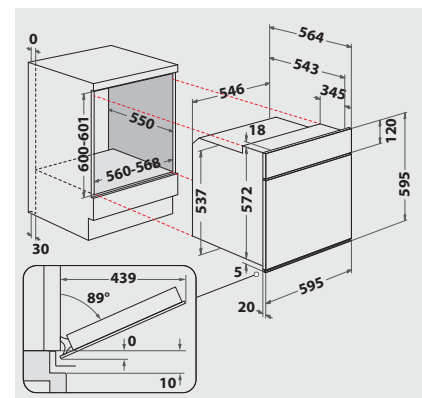

AUSSTATTUNG

- Garraumvolumen 65 Liter
- Reinigungsfreundliche Emaille-Innenraumbeschichtung
- Mit **SoftClose**-Backofentür – schliesst langsam, sanft und leise
- Vollglasinnentür, 2-fach verglast
- Glas-Schalterblende
- Versenkbare Bedienknebel
- Bedienknebel silberfarben mit Edelstahlkappe
- Garraum-Temperatur bis 250 °C
- Abklappbarer Grill erleichtert die Reinigung
- Griffschutz
- 1 Halogen-Lampe im Innenraum
- Glatte Seitenwände
- Kühlgebläse für gute Schrankentlüftung

ZUBEHÖR

- 1 Gitterrost
- 1 Backblech, emailliert

- 1 Fettpfanne
- ## SONDERZUBEHÖR (GEGEN AUFPREIS)
- 3-fach Vollbackauszug SLF 133
 - Backauszug mit 3 Ebenen, davon eine voll ausziehbar, 2 Teilauszüge SLF 234
 - Teilauszug mit 2 Ebenen SLP 232
- ## TECHNISCHE DATEN UND MASSE
- Energieeffizienzklasse A+¹
 - Energieverbrauch nach DIN 0.87 kWh konventionell
 - Energieverbrauch nach DIN 0.79 kWh Umluft
 - Gesamtanschlusswert: 10,7 kW
 - Nischenmasse (HxBxT): 600x560x550 mm
 - **Kombinierbar mit CHR 6642E IN, CHR 6640 IN, CHR 6642 IN, CHR 9642 IN und CHR 3462 IN**