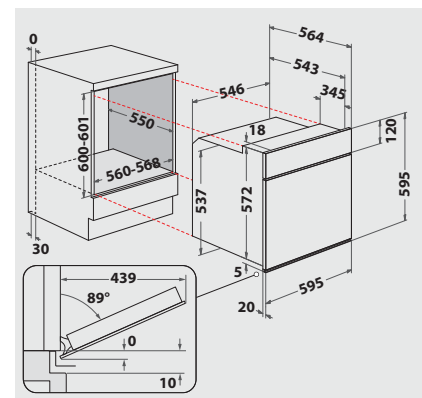

CARACTÉRISTIQUES

- Volume cavité 65 litres
- Revêtement intérieur en émail pour un nettoyage facile
- **Porte SoftClose**
- Cavité 65 litres
- Porte rabattable
- Porte pleine, 2 verres
- Panneau de commande en verre
- Boutons de commandes escamotables
- Bouton de commande argenté avec capuchon en acier inoxydable
- Température réglable jusqu'à 250°C

- 1 grille
 - 1 plaque à pâtisserie émaillée
 - 1 lèche-frite émaillée
 - Bandeau inférieur en inox, hauteur 8 mm
- ## ACCESSOIRES SPÉCIAUX (CONTRE SUPPLÉMENT)

- Set coulissant SLF 133 avec 3 glissières disponible en option
- Set coulissant SLF 234 avec 3 glissières disponible en option
- Set coulissant SLP 232 avec 3 glissières disponible en option

DONNÉES TECHNIQUES ET DIMENSIONS

- Classe énergétique A+¹
- Consommation d'énergie en mode conventionnel 0.87 kWh
- Consommation d'énergie en mode chaleur tournante/air pulsé 0.79 kWh
- Puissance du gril 2450 W
- Puissance de raccordement 10700 W
- Alimentation électrique 400 V
- Fréquence 50 Hz
- Fusible 10 A
- Dimensions de la niche (HxLxP) : 600 x 560 x 550 mm
- Dimensions du produit emballé (HxLxP) : 690 x 630 x 650 mm
- Poids de l'appareil 37.1 kg
- Poids de l'appareil emballé 39 kg