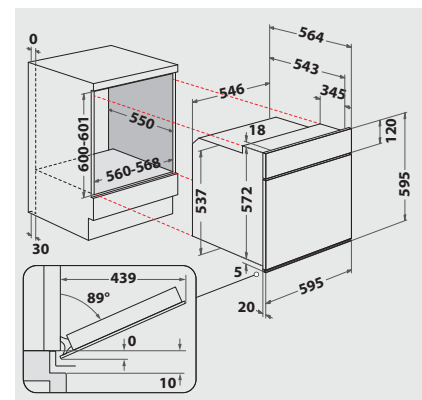

DOTAZIONE

- Volume vano cottura 65 litri
- Rivestimento vano interno con smalto facile da pulire
- Con porta del forno **SoftClose** – per una chiusura lenta, delicata e silenziosa
- Porta interna in vetro temperato, numero rivestimenti in vetro: 2
- Pannello interruttori in vetro
- Manopola di controllo rientrabile
- Manopola di controllo color argento con cappuccio in acciaio inox
- Temperatura dell'area cottura fino a 250 °C
- La griglia abbattibile semplifica la pulizia
- Protezione maniglia
- 1 lampada alogena nel vano interno
- Pareti laterali lisce

- Ventola di raffreddamento per buona ventilazione dei pensili

ACCESSORI

- 1 Griglia
- 1 Teglia, smaltata
- 1 Leccarda

ACCESSORI SPECIALI (CON SOVRAPPREZZO)

- Guide scorrevoli a estensione completa a 3 livelli 3SLF 133
- Guide scorrevoli a 3 livelli, di cui 1 a estensione completa e 2 a estensione parziale SLF 234
- Guide scorrevoli a estensione parziale a 2 livelli SLP 232

SPECIFICHE TECNICHE E MISURE

- Classe di efficienza energetica A+¹
- Consumo energetico secondo DIN 0.87 kWh convenzionale
- Consumo energetico secondo DIN 0.79 kWh ventilato
- Potenza totale installata: 10,7 kW
- Dimensioni nicchia (AxLxP): 600x560x550 mm
- **Combinabile connull**