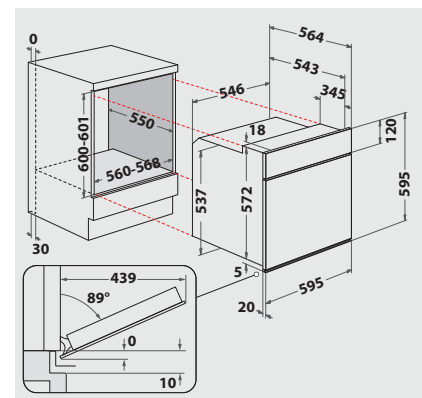

## AUSSTATTUNG

- Garraumvolumen 65 Liter
- Vollglasinnentür, 3-fach verglast
- Kühle Front
- Glas-Schalterblende
- Bedienknebel silberfarben mit Edelstahlkappe
- Abklappbarer Grill erleichtert die Reinigung
- Griffschutz
- 1 Halogen-Lampe im Innenraum
- Glatte Seitenwände

## TECHNISCHE DATEN UND MASSE

- Energieeffizienzklasse A<sup>1</sup>
- Energieverbrauch nach DIN 0.87 kWh konventionell
- Energieverbrauch nach DIN 0.78 kWh Umluft
- Gesamtanschlusswert: 10,7 kW
- Nischenmasse (HxBxT): 600x560x550 mm
- **Kombinierbar mit EKS 4471 IN, EKI 4472 IN, EK 4470 IN, EK 3480 IN-1, und EKS 3481 IN-1**