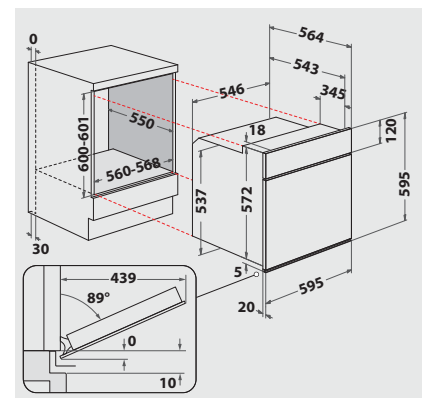

CARACTÉRISTIQUES

- Volume cavité 65 litres
- Cavité 65 litres
- Porte rabattable
- Porte pleine, 3 verres
- Sécurité enfant: porte froide (3 verres)
- Panneau de commande en verre
- Bouton de commande argenté avec capuchon en acier inoxydable
- Gril rabattable
- Protection des poignées
- Eclairage four avec halogène
- Panneaux latéraux lisses

ACCESSOIRES

- 1 grille
- 1 plaque à pâtisserie émaillée
- 1 lèche-frite émaillée
- Bandeau inférieur en inox, hauteur 8 mm

DONNÉES TECHNIQUES ET DIMENSIONS

- Classe énergétique A¹
- Consommation d'énergie en mode conventionnel 0.87 kWh
- Consommation d'énergie en mode chaleur tournante/air pulsé 0.78 kWh
- Puissance du gril 2500 W
- Puissance de raccordement 10700 W

- Alimentation électrique 400 V
- Fréquence 50 Hz
- Fusible 10 A
- Dimensions de la niche (HxLxP) : 600 x 560 x 550 mm
- Dimensions du produit emballé (HxLxP) : 690 x 630 x 650 mm
- Poids de l'appareil 38 kg
- **Combinable avec hotte EKS 4471 IN, EKI 4472 IN, EK 4470 IN, EK 3480 IN-1, et EKS 3481 IN-1**
- Poids de l'appareil emballé 40 kg