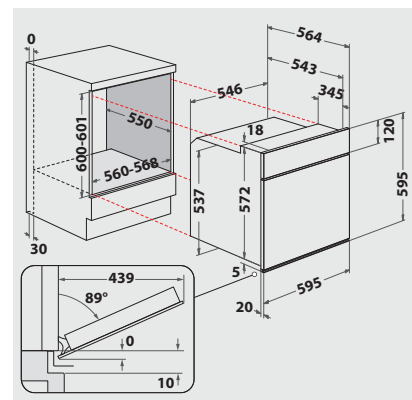

### DOTAZIONE

- Volume vano cottura 65 litri
- Porta interna in vetro temperato, numero rivestimenti in vetro: 3
- Parte frontale fredda
- Pannello interruttori in vetro
- Manopola di controllo color argento con cappuccio in acciaio inox
- La griglia abbattibile semplifica la pulizia
- Protezione maniglia
- 1 lampada alogena nel vano interno
- Pareti laterali lisce

### SPECIFICHE TECNICHE E MISURE

- Classe di efficienza energetica A<sup>1</sup>
- Consumo energetico secondo DIN 0.87 kWh convenzionale
- Consumo energetico secondo DIN 0.78 kWh ventilato
- Potenza totale installata: 10,7 kW
- Dimensioni nicchia (AxLxP): 600x560x550 mm
- **Combinabile con EKS 4471 IN, EKI 4472 IN, EK 4470 IN, EK 3480 IN-1, e EKS 3481 IN-1**