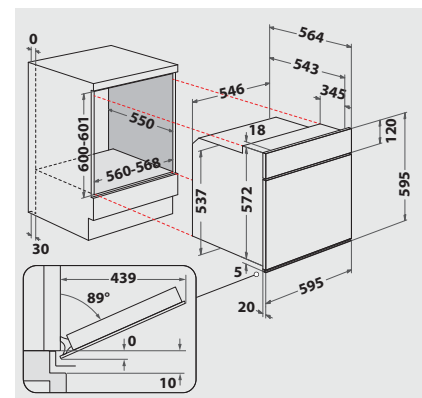

¹ Gamma di classi di efficienza energetica da A+++ a D