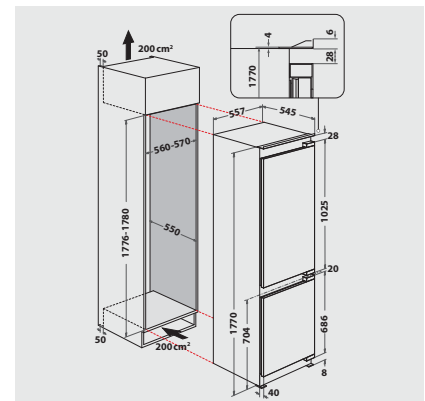

TECHNISCHE DATEN

- Einfache Festtürmontage SETMO-QUICK
- Gesamtanschluss: 180 W
- Türanschlag rechts, wechselbar
- Maße (HxBxT): 1770x557x545 mm

¹ Basierend auf internen Tests zum Gewichtsverlust und visueller Qualität, unter Berücksichtigung der üblichen Obst- und Gemüsesorten.