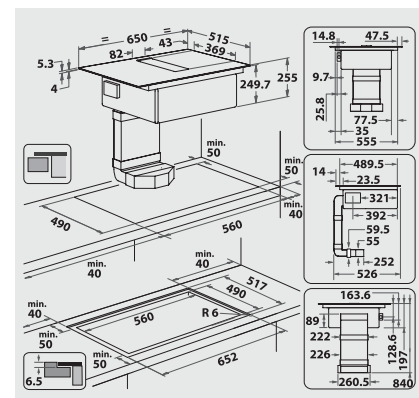

TECHNISCHE DATEN

- Ausschnittmaße (BxT): 560x490 mm

ZUBEHÖR/SONDERZUBEHÖR

- FK 65VH S – Umluftkit für Luftauslass im Sockelbereich inkl. Aktivkohlefilter (859991664940) - im Lieferumfang enthalten

¹ Energieeffizienzklassen-Spektrum von A++ bis E für Dunstabzugshauben