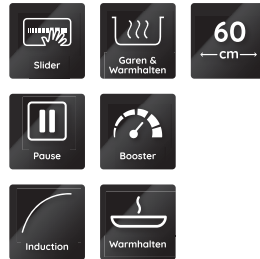

BVH 2065B F KIT

Induktions-Kochfeld mit integriertem Dunstabzug

Bauknecht

Für mich und mein Zuhause

TOP 4

- Kochfeld mit integriertem Dunstabzug
- Flexi Duo – flexible Kochzone
- Elektronische Steuerung über Schiebescalter
- Für Abluft- und Umluftbetrieb geeignet

SCHWARZ

BVH 2065B F KIT
EAN 40 11577 86371 0

DESIGN

- Kochfeld mit integriertem Dunstabzug
- Rahmenlos

KOCHZONEN

- 4 elektronisch geregelte **Induktions-Kochzonen**, mit Turbostufe
- eine Flexizone
- Alle Kochzonen mit Booster-Funktion
- **Flexi Duo** – flexible Kochzone
- Einfache Bedienung durch vorne angeordnete Bedienelemente

AUSSTATTUNG

- Touch Control mit Slider-Funktion
- Digitalanzeige der eingestellten Leistung für jede Kochzone
- 4-fach Restwärmeanzeige
- Pause-Funktion
- Kindersicherung
- Kontrolllampe
- Hauptschalter Ein/Aus

TECHNISCHE DATEN

- Ausschnittmaße (BxT): 560x490 mm

ZUBEHÖR/SONDERZUBEHÖR

- FK 65VH S – Umluftkit für Luftauslass im Sockelbereich inkl. Aktivkohlefilter (859991664940) - im Lieferumfang enthalten

¹ Energieeffizienzklassen-Spektrum von A++ bis E für Dunstabzugshauben