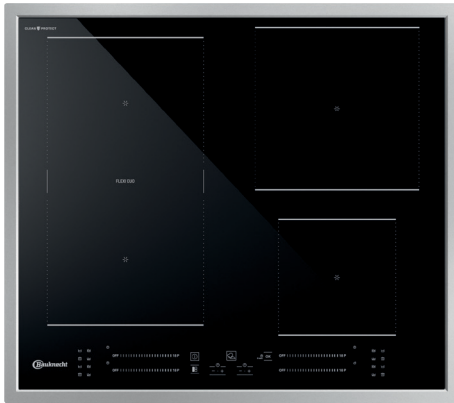

## TOP 4

- **CleanProtect** – mühelose Reinigung nur mit Wasser
- Flexi Duo – flexible Kochzone
- My Menu – 4 Automatik-Funktionen
- Direct Access – Touch Control mit Slider-Funktion für jede Kochzone

SCHWARZ

## DESIGN

- Flachrahmen

## KOCHZONEN

- 4 elektronisch geregelte **Induktions-Kochzonen**, mit Schmelzstufe und Turbostufe
- eine Flexizone
- Alle Kochzonen mit Booster-Funktion
- **Flexi Duo** – flexible Kochzone
- Einfache Bedienung durch vorne angeordnete Bedienelemente
- **Vorne links:** 19/20 cm Ø, 1750 Watt, **Booster** 2200 Watt
- **Vorne rechts:** 21 cm Ø, 1200 Watt, **Booster** 1600 Watt
- **Hinten links:** 19/20 cm Ø, 1750 Watt, **Booster** 2200 Watt
- **Hinten rechts:** 14,5 cm Ø, 2100 Watt, **Booster** 3000 Watt

## TECHNISCHE DATEN

- Gesamt-Anschlusswert: 7,2 kW
- Ausschnittmaße (BxT): 560x480 mm
- Außenmaße (BxT): 577x507 mm