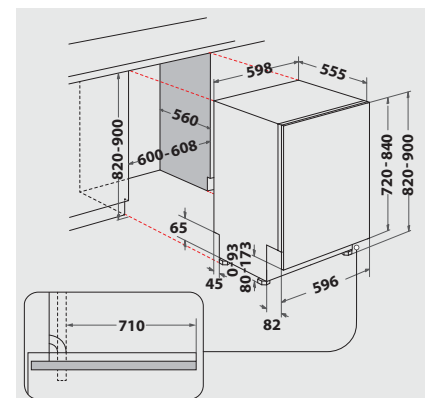

SPECIFICHE TECNICHE

- Possibilità di allacciamento acqua calda fino a 60 °C
- Lunghezza del cavo di allaccio 130 cm
- Dimensioni dell'elettrodomestico (AxPxL): 820x555x598 mm

¹ * Test di misurazione della pressione con opzione PowerClean attivata rispetto a ugelli PowerClean non attivati.