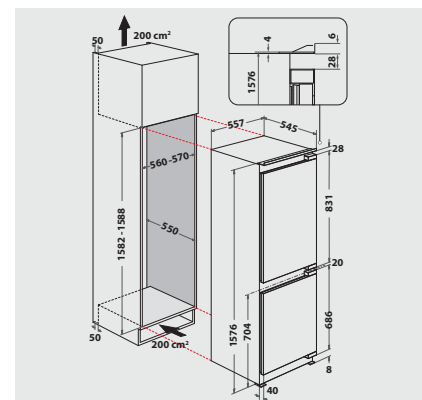

## SPECIFICHE TECNICHE

- Montaggio semplice nella porta fissa SETMO-QUICK
- Potenza totale installata: 140 W
- Fermoporta A destra, sostituibile
- Misure dell'elettrodomestico (AxLxP): 1576x557x545 mm

<sup>1</sup> Gamma di classi di efficienza energetica da A a G