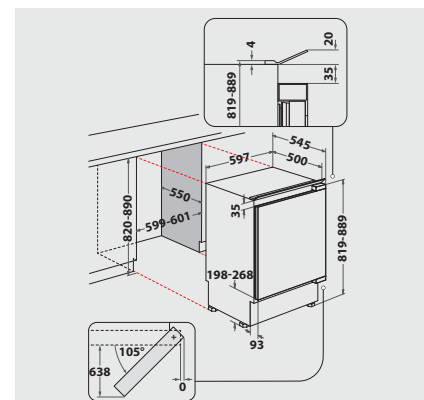

TECHNISCHE DATEN

- Einfache Festtürmontage SUPER-SETMO
- Gesamtanschluss: 100 W
- Türanschlag rechts, wechselbar
- Maße (HxBxT): 815x596x545 mm

¹ Energieeffizienzklassen-Spektrum von A bis G