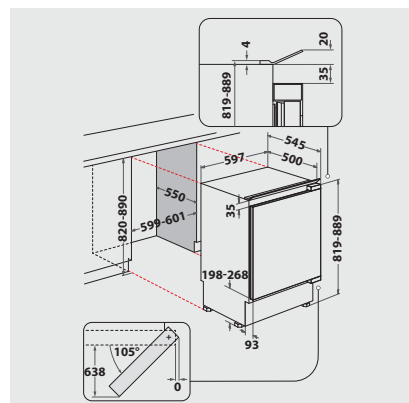

BIANCO

BKBUF011
EAN 40 11577 11050 0

COMFORT

- Controllo elettronico tramite LED Display
- Regolazione elettronica della temperatura
- Cerniera della porta di alta qualità, a chiusura automatica a partire da 20°
- Misure dell'elettrodomestico (AxLxP): 815x596x545 mm

SPECIFICHE TECNICHE

- Montaggio semplice nella porta fissa SUPER-SETMO
- Potenza totale installata: 100 W
- Fermaporta A destra, sostituibile

¹ Gamma di classi di efficienza energetica da A a G