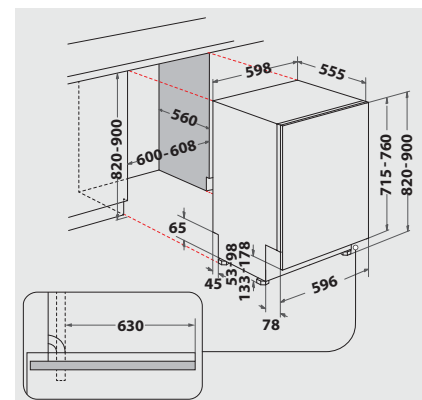

TECHNISCHE DATEN

- Warmwasseranschluss bis 60 °C möglich
- Anschlusskabelänge 130 cm
- Gerätemaße (HxTxB): 820x555x598 mm

¹ * Bei internen Tests wurde der Geräuschpegel während des Spülprogramms mit und ohne aktivierte Silent-Option verglichen.