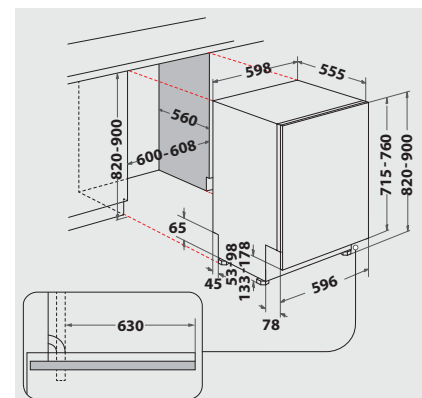

BETRIEBSARTEN

- Halbe Beladung

GESCHIRRKÖRBE

- Flexible Glshalterung **Glasscare**
- Oberkorb herausnehmbar und höhenverstellbar
- Flexibel teilbare **ProComfort-Besteckschublade**
- 4 klappbare Segmente im Oberkorb
- 4 klappbare Tassenablagen im Oberkorb
- 4 umklappbare Tellersegmente im Unterkorb

TECHNISCHE DATEN

- Anschlusskabellänge 130 cm
- Gerätegröße (HxTxB): 820x555x598 mm

¹ Energieeffizienzklassen-Spektrum von A bis G