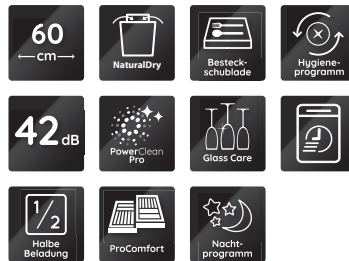

B7I HP42 LC CH

(60 cm)

Bauknecht

Für mich und mein Zuhause

TOP 4

- **PowerClean Pro** – effektive Hochdruckdüsen gegen hartnäckige Verschmutzungen
- **NaturalDry** – automatische Türöffnung für bessere Trocknungsergebnisse
- **Dynamic Intelligence** Automatikprogramme - sparen Wasser, Energie und Zeit.
- Flexibel teilbare ProComfort-Besteckschublade

SCHWARZ

B7I HP42 LC CH
EAN 40 11577 86620 9

BAUART

- Nicht hocheinbaufähig

AUSSTATTUNG

- **NaturalDry** – automatische Türöffnung für bessere Trocknungsergebnisse
- **PowerClean Pro** – effektive Hochdruckdüsen gegen hartnäckige Verschmutzungen
- Übersichtliches Display mit Restzeitanzeige und 1 – 24 Std. Startzeitvorwahl
- Optische Betriebsanzeige – Lichtpunkt am Boden
- Elektronische Salz- und elektronische Klarspülernachfüllanzeige
- Vollwasserschutz

SPÜLPROGRAMME

- **7 Standardprogramme, 3 Sensorprogramme**
- 4 verschiedene Reinigungstemperaturen
- Spülprogramme: ECO, Kalt Vorspülen, Automatisches Sensor-Programm, Glasprogramm, Nachtspülen, Hygieneprogramm, Selbstreinigung
- **Dynamic Intelligence** Automatikprogramme - sparen Wasser, Energie und Zeit.
- **Rapid 45°** - sauber im Handumdrehen
- **Nachtspülprogramm 55 °C** - Praktisch sauber über Nacht