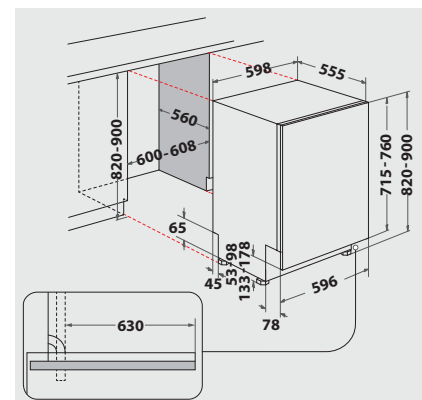

MODALITÀ OPERATIVE

- Metà carico

CESTELLI PER STOVIGLIE

- Portabicchieri flessibile **Glasscare**
- Cestello superiore estraibile e regolabile in altezza

VALORI DI CONSUMO

- Classe di efficienza energetica C, Indice di potenza di lavaggio 1.13, indice di potenza di asciugatura 1.07⁴
- 15 Numero di coperti standard
- 9,5 litri di acqua, 0,757 kWh di corrente nel programma eco per ogni ciclo di funzionamento
- Durata del programma eco: 3:30 h
- Solo 42 dB(A) re 1 pW rumorosità, classe di emissione sonora B

SPECIFICHE TECNICHE

- Lunghezza del cavo di allaccio 130 cm
- Dimensioni dell'elettrodomestico (AxPxL): 820x555x598 mm

¹ * Test di misurazione della pressione con opzione PowerClean attivata rispetto a ugelli PowerClean non attivati.