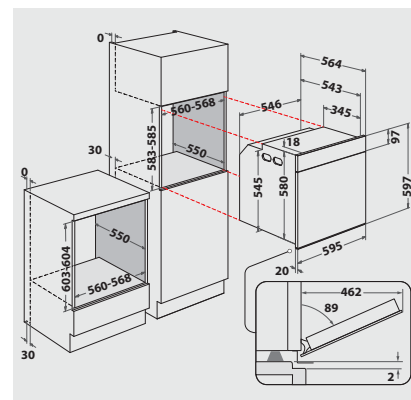

CARACTÉRISTIQUES

- **FlexiClean** - deux fonctions de nettoyage sans effort selon les besoins
- Volume cavité 73 litres
- **Porte SoftClose**
- Cavité 73 litres
- Porte rabattable
- Porte pleine, 4 verres
- **set coulissant partiel à 2 glissières**
- Panneau de commande en verre avec commande Touch Control
- Favoris – sauvegarde vos dix programmes préférés
- Fonction „Sensor“
- Bloquage du bandeau de commande (sécurité enfants)
- Protection des poignées
- 1 lampe LED à l'intérieur
- Panneaux latéraux lisses
- Porte amovible

- Ventilateur de refroidissement pour une bonne ventilation de la paroi

ACCESSOIRES

- Sonde de température à cœur indéformable, désormais également utilisable pour les plats liquides cuits au four.
- 1 grille
- 1 plaque à pâtisserie émaillée
- 1 lèche-frite émaillée
- Bandeau inférieur en inox, hauteur 8 mm

DONNÉES TECHNIQUES ET DIMENSIONS

- Classe énergétique A+¹
- Consommation d'énergie en mode conventionnel 0.64 kWh
- Consommation d'énergie en mode chaleur tournante/air pulsé 0.87 kWh
- Câble de raccordement 100 cm
- Puissance du gril 2450 W
- Puissance de raccordement 3650 W
- Alimentation électrique 220-240 V
- Fréquence 50 Hz
- Fusible 16 A
- Dimensions de la niche (HxLxP) : 585 x 560 x 550 mm
- Dimensions du produit emballé (HxLxP) : 690 x 635 x 650 mm
- Poids de l'appareil 40 kg
- Poids de l'appareil emballé 42 kg