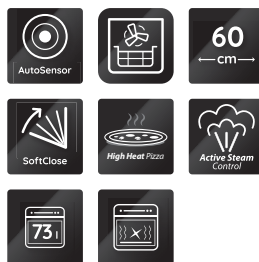

# BBI7A8HT1SKA

Einbau-Backofen mit Display und Dampffunktionen (73 l)

**Bauknecht**

Für mich und mein Zuhause

## TOP 4

- Active Steam – drei Dampfstufen sorgen für optimale Ergebnisse
- Dynamic Intelligence - Automatikprogramme
- **AirFry - Funktion** – die gesündere Alternative zur Fritteuse
- High-Temperature Pizzafunktion - Restaurantqualität auch für zu Hause

## REGELUNG UND BETRIEBSARTEN

- Heißluftbackofen mit 59 Funktionen (26 traditionelle, 33 Automatik-Programme)
- Elektronik-Uhr mit Touch-Control und LC-Display mit Text/Symbolen (weiß)

## FUNKTION

- **Active Steam** – drei Dampfstufen sorgen für optimale Ergebnisse
- Multi-Level-Kochen – gleichzeitiges Zubereiten auf vier Ebenen
- **High-Temperature Pizzafunktion** - Restaurantqualität auch für zu Hause
- **Active Steam Control** - konstante Feuchtigkeitskontrolle
- **Dynamic Intelligence** - Automatikprogramme
- **AirFry - Funktion** – die gesündere Alternative zur Fritteuse