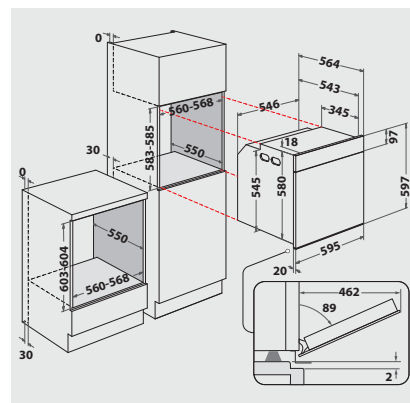

## TECHNISCHE DATEN UND MASSE

- Energieeffizienzklasse A<sup>+</sup>
- Energieverbrauch nach DIN 0.64 kWh konventionell
- Energieverbrauch nach DIN 0.87 kWh Umluft
- Länge des Anschlusskabels 100 cm
- Gesamtanschlusswert: 3,65 kW
- Nischenmasse (HxBxT): 585x560x550 mm