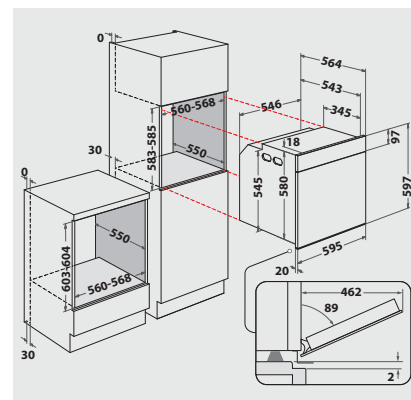

## CARACTÉRISTIQUES

- SmartClean - SmartClean - fonction de nettoyage hydrolytique
- Volume cavité 73 litres
- Réservoir d'eau entièrement extractible
- **Porte SoftClose**
- Cavité 73 litres
- Porte rabattable
- Porte pleine, 4 verres
- **set coulissant partiel à 1 glissières**
- Panneau de commande en verre avec commande Touch Control

- Favoris – sauvegarde vos dix programmes préférés
- Fonction „Sensor“
- Générateur de vapeur externe avec réservoir d'eau de 0.5 litres
- Bloquage du bandeau de commande (sécurité enfants)
- Protection des poignées
- 1 lampe halogène à l'intérieur
- Panneaux latéraux lisses
- Porte amovible
- Ventilateur de refroidissement pour une bonne ventilation de la paroi

## ACCESSOIRES

- 1 grille
- Réservoir d'eau amovible 0.5 litres
- 1 plaque à pâtisserie émaillée
- 1 lèche-frite émaillée
- Bandeau inférieur en inox, hauteur 8 mm

## DONNÉES TECHNIQUES ET DIMENSIONS

- Classe énergétique A+<sup>1</sup>
- Consommation d'énergie en mode conventionnel 0.64 kWh
- Consommation d'énergie en mode chaleur tournante/air pulsé 0.87 kWh
- Câble de raccordement 100 cm
- Puissance du gril 2450 W
- Puissance de raccordement 3650 W
- Alimentation électrique 220-240 V
- Fréquence 50 Hz
- Fusible 16 A
- Dimensions de la niche (HxLxP) : 585 x 560 x 550 mm
- Dimensions du produit emballé (HxLxP) : 690 x 635 x 650 mm
- Poids de l'appareil 39 kg
- Poids de l'appareil emballé 41 kg