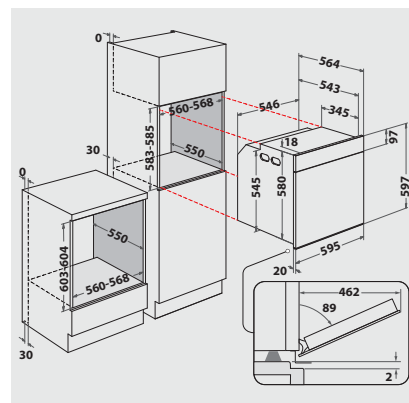

DOTAZIONE

- SmartClean - SmartClean - funzione di pulizia idrolitica
- Volume vano cottura 73 litri
- Serbatoio dell'acqua completamente estensibile
- Con porta del forno **SoftClose** – per una chiusura lenta, delicata e silenziosa
- Vano cottura XXL – più spazi per piatti extra large
- Porta interna in vetro temperato, numero rivestimenti in vetro: 4
- **Guide scorrevoli a estensione parziale a 1 livello**
- Pannello interruttori in vetro con comando Touch Control
- Preferiti – memorizza i vostri dieci programmi preferiti
- Sensor-Automatico
- Produttore di vapore esterno con vaschetta acqua da 0.5 litri

ACCESSORI

- 1 Griglia
- Recipiente per acqua per 0.5 litri
- 1 Teglia, smaltata
- 1 Leccarda

SPECIFICHE TECNICHE E MISURE

- Classe di efficienza energetica A¹
- Consumo energetico secondo DIN 0.64 kWh convenzionale
- Consumo energetico secondo DIN 0.87 kWh ventilato
- Lunghezza del cavo di allacciamento 100 cm
- Potenza totale installata: 3,65 kW
- Dimensioni nicchia (AxLxP): 585x560x550 mm