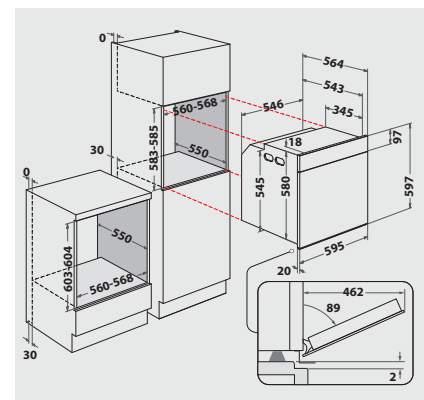

CARACTÉRISTIQUES

- SmartClean - SmartClean - fonction de nettoyage hydrolytique
- Volume cavité 73 litres
- **Porte SoftClose**
- Cavité 73 litres
- Porte rabattable
- Porte pleine, 3 verres
- **set coulissant partiel à 1 glissières**
- Panneau de commande en verre avec commande Touch Control
- Favoris – sauvegarde vos dix programmes préférés
- Fonction „Sensor“
- Bloquage du bandeau de commande (sécurité enfants)
- Protection des poignées
- 1 lampe halogène à l'intérieur
- Panneaux latéraux lisses
- Porte amovible

- Ventilateur de refroidissement pour une bonne ventilation de la paroi

ACCESSOIRES

- 1 grille
- 1 plaque à pâtisserie émaillée
- 1 lèche-frite émaillée
- Bandeau inférieur en inox, hauteur 8 mm

DONNÉES TECHNIQUES ET DIMENSIONS

- Classe énergétique A¹
- Consommation d'énergie en mode conventionnel 0.64 kWh
- Consommation d'énergie en mode chaleur tournante/air pulsé 0.87 kWh
- Câble de raccordement 100 cm
- Puissance du gril 2450 W
- Puissance de raccordement 3650 W
- Alimentation électrique 220-240 V
- Fréquence 50 Hz
- Fusible 16 A
- Dimensions de la niche (HxLxP) : 585 x 560 x 550 mm
- Dimensions du produit emballé (HxLxP) : 690 x 635 x 650 mm
- Poids de l'appareil 35 kg
- Poids de l'appareil emballé 37 kg