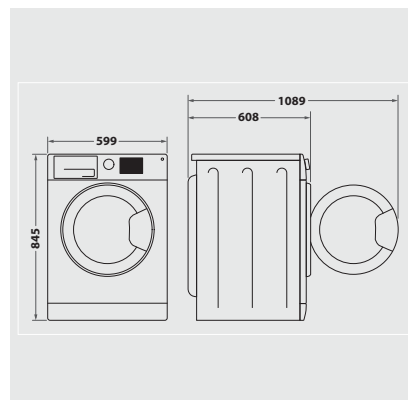

VITESSE D'ESSORAGE

- Vitesse d'essorage réglable

CONSUMMATION

- Classe énergétique A⁴
- Jusqu'à une capacité de 8 kg
- Vitesse de rotation: 1400 (tr/min), Classe d'efficacité d'essorage B
- A-20% - Économise jusqu'à 20 % d'énergie par rapport aux exigences minimales de la classe A.

DIMENSIONS ET RACCORDEMENT

- Grande ouverture de porte de 34 cm
- Alimentation électrique 220-240 V
- Fréquence 50 Hz
- Fusible 10 A
- Puissance de raccordement 1700 W
- Câble de raccordement 120 cm
- Poids de l'appareil 83 kg
- Poids de l'appareil emballé 84.5 kg
- Dimensions emballées (HxLxP): 87,8x67,7x69,9 cm
- Dimensions (HxLxP) : 84,5x59,9x64,3 cm