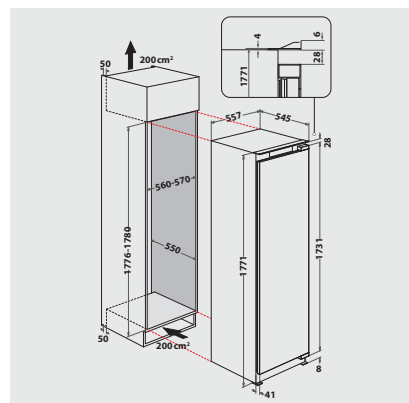

VALORI DI CONSUMO

- Classe di efficienza energetica E²

SPECIFICHE TECNICHE

- SoftClosing - Chiusura morbida della porta con una leggera pressione
- Potenza totale installata: 130 W
- Ferraporta A destra, sostituibile
- Misure dell'elettrodomestico (AxLxP): 1771x557x545 mm