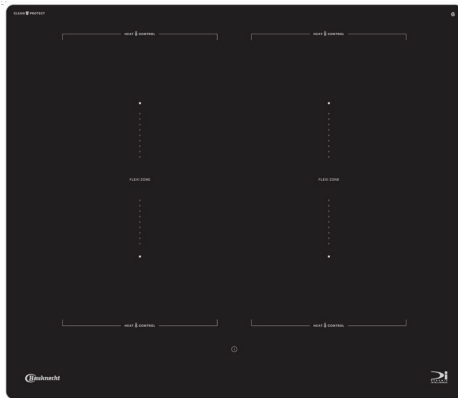

BTX6019DCF

Induktions-Kochfeld (60 cm)

Bauknecht

Für mich und mein Zuhause