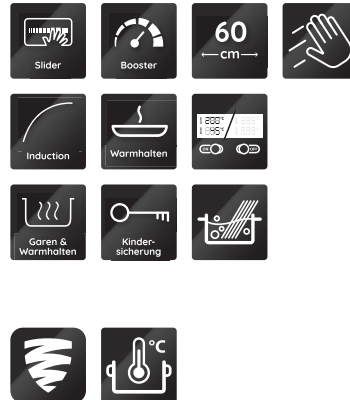

## TOP 4

- **CleanProtect** – mühelose Reinigung nur mit Wasser
- **HeatControl** – präzise Steuerung der Kochzone durch Temperatureingabe
- 2 Flexizonen, davon 2 mit Heat Control
- Direct Access – Touch Control mit Slider-Funktion für jede Kochzone

## KOCHZONEN

- 4 elektronisch geregelte **Induktions-Kochzonen**, davon 2 mit Heat Control
- 2 Flexizonen, davon 2 mit Heat Control
- Einfache Bedienung durch vorne angeordnete Bedienelemente
- **Vorne links:** 18/20 cm Ø, 2200 Watt, **Booster** 3700 Watt
- **Vorne rechts:** 18/20 cm Ø, 2200 Watt, **Booster** 3700 Watt
- **Hinten links:** 18/20 cm Ø, 2200 Watt, **Booster** 3700 Watt
- **Hinten rechts:** 18/20 cm Ø, 2200 Watt, **Booster** 3700 Watt

## AUSSTATTUNG

- **CleanProtect** – mühelose Reinigung nur mit Wasser
- **Boil&Cook** – Kochen ohne Überkochen.
- Direct Access – Touch Control mit Slider-Funktion für jede Kochzone
- **Wipe Function** – störungsfreies Abwischen des Kochfelds
- Mit Simmer-Funktion zum Kochen auf niedriger Garstufe
- 4-fach Restwärmeanzeige
- **HeatControl** – präzise Steuerung der Kochzone durch Temperatureingabe
- Kindersicherung
- Kontrolllampe
- Hauptschalter Ein/Aus

## TECHNISCHE DATEN

- Gesamt-Anschlusswert: 7,4 kW
- Ausschnittmaße (BxT): 560x480 mm
- Außenmaße (BxT): 598x518 mm