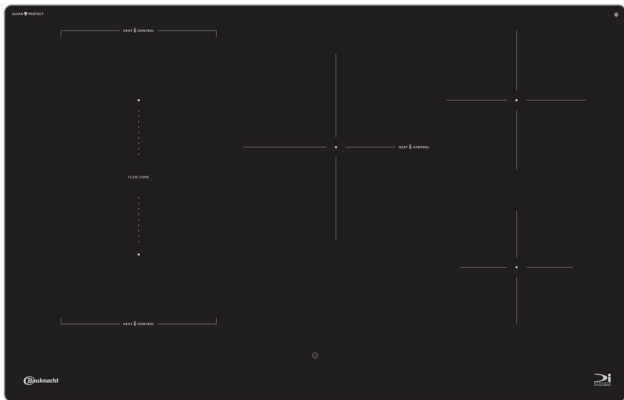

BTX8017DCF

Induktions-Kochfeld (80 cm)

Bauknecht

Für mich und mein Zuhause