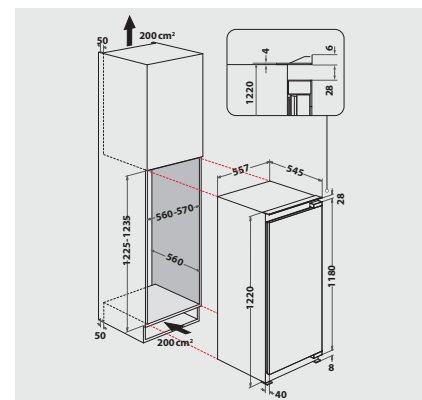

DONNÉES TECHNIQUES

- Fixation simple d'une porte fixe SETMO-QUICK
- Alimentation électrique: 220-240 V
- Fusible / courant absorbé: 1 x 10 A / 0.85 A
- Fréquence 50 Hz
- Puissance de raccordement 80 W
- Câble de raccordement : 245 cm
- Pour un emploi dans une température environnante(°C) : +10/+43 (SN-T)
- Butoir de porte à droite, réversible
- Poids de l'appareil : 42 kg
- Dimensions de l'appareil (HxLxP): 1220x557x545 mm
- Poids de l'appareil emballé : 43 kg
- Dimensions de l'appareil emballé (HxLxP) : 1293 x 596 x 608 mm