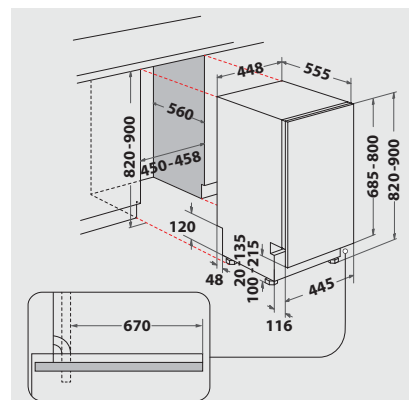

- **Rapido 45°** - pulito in un batter d'occhio

MODALITÀ OPERATIVE

- Opzione per pastiglie di lavaggio

CESTELLI PER STOVIGLIE

- **Cassetto per posate** – per un carico flessibile, adatto anche per posate lunghe
- Cestello superiore regolabile in altezza
- 4 portapiatti abbattibili nel cestello inferiore

SPECIFICHE TECNICHE

- 220-240 Volt
- Fusibile 10 Ampere
- Lunghezza del cavo di allaccio 130 cm
- Possibilità di allacciamento acqua calda fino a 60 °C
- Dimensioni della nicchia (AxLxP): 820 x 450 x 560 mm
- Dimensioni dell'elettrodomestico (AxPxL): 820x555x448 mm
- Dimensioni del dispositivo imballato (AxLxP): 890 x 500 x 675 mm